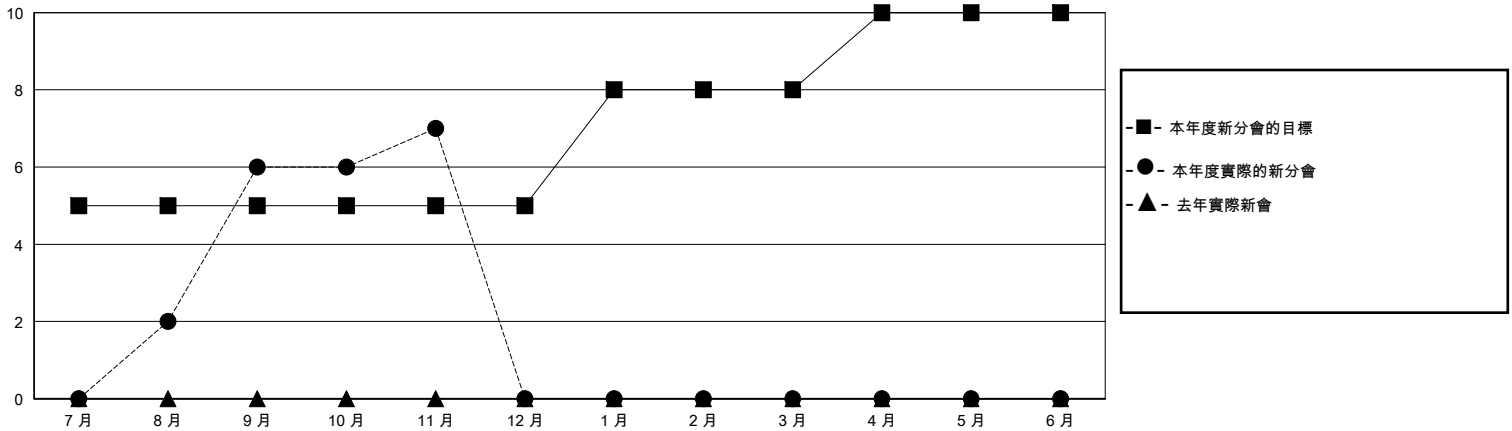

MONTHLY MEMBERSHIP PROGRESS REPORT

District 300B 3

Results as of: 11/30/2023

GMT:

地點 REP OF CHINA

GMT憲章區

分會			
成果 2023-2024			
季	新分會目標	新會	會員流失的分會
7月/8月/9月	5	6	1
10月/11月/12月	0	1	0
1月/2月/3月	3	0	0
4月/5月/6月	2	0	0

位會員@每位須繳			
成果 2023-2024			
季	會員淨增長目標	實際會員增長數	實際退會會員 (包括轉會)
7月/8月/9月	300	562	35
10月/11月/12月	20	43	13
1月/2月/3月	160	0	0
4月/5月/6月	120	0	0

目標與實際新會累積

目標和實際會員累積

已取消的分會: 1

66 CLUBS OF 76 增添1位或以上的新會員

性別分佈

男 2,019 (67.59%)
女 965 (32.31%)