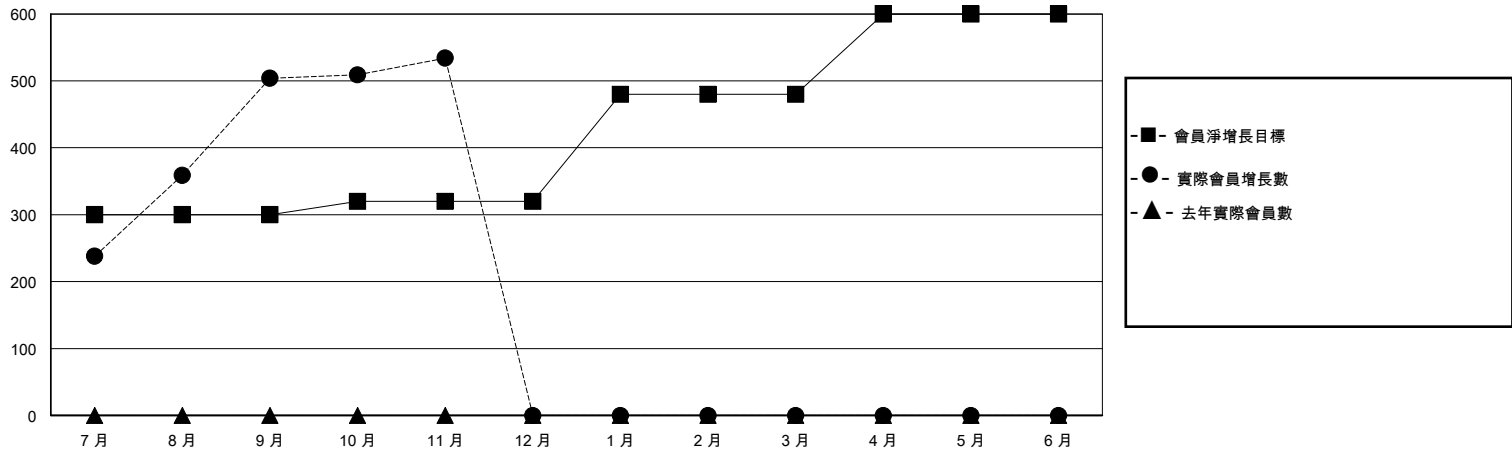

MONTHLY MEMBERSHIP PROGRESS REPORT

District 300B 3

Results as of: 11/30/2023

GMT:

地點 REP OF CHINA

GMT憲章區

分會			
成果 2023-2024			
季	新分會目標	新會	會員流失的分會
7月/8月/9月	5	6	1
10月/11月/12月	0	1	0
1月/2月/3月	3	0	0
4月/5月/6月	2	0	0

位會員@每位須繳			
成果 2023-2024			
季	會員淨增長目標	實際會員增長數	實際退會會員 (包括轉會)
7月/8月/9月	300	562	35
10月/11月/12月	20	43	13
1月/2月/3月	160	0	0
4月/5月/6月	120	0	0

目標與實際新會累積

目標和實際會員累積

已取消的分會: 1

66 CLUBS OF 76 增添1位或以上的新會員

性別分佈

男 2,019 (67.59%)
女 965 (32.31%)